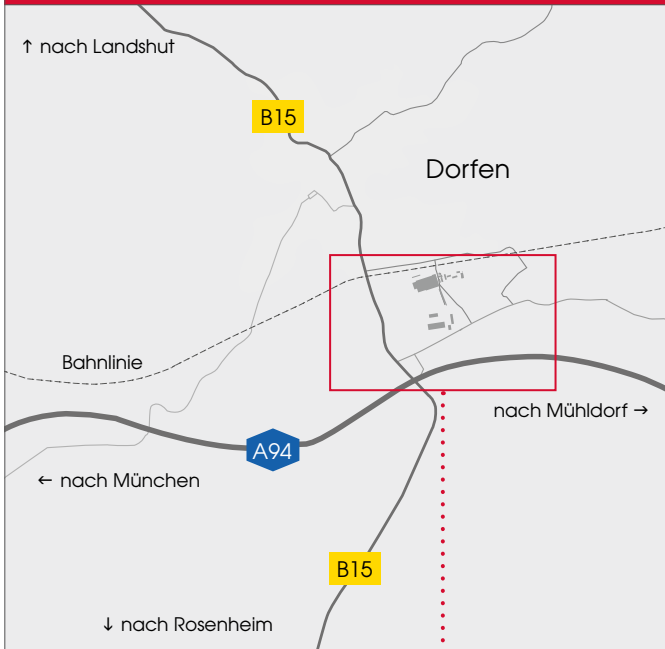

Anfahrt zum Timber Campus Dorfen